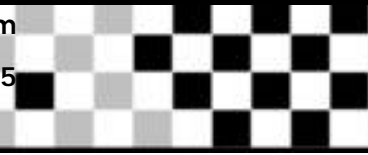

4a etapa Campeonato LDA

4a Etapa Campeonato LDA

Sabado

interlagos 4,309 Km

Prova1 Marcas

5/5/2018 12:35

Corrida (30:00 Tempo)

2	1	1
<hr/> 953		
4	3	2
<hr/> 100	<hr/> 12	
6	5	3
<hr/> 96	<hr/> 38	
8	7	4
<hr/> 196	<hr/> 112	
10	9	5
<hr/> 419	<hr/> 177	
12	11	6
<hr/> 140	<hr/> 35	
14	13	7
<hr/> 70	<hr/> 22	
	15	8
	<hr/> 40	